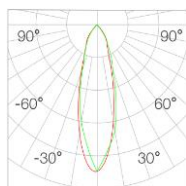

系列名 ALANO / 层板灯

项目名称

灯具型号 KDL02035BZ

灯位编号

灯具规格

色温	2700K/3000K/4000K
光束角	8-40°
色容差	SDCM$\leq$3
显色指数	Ra$\geq$90
功率	3W
输入电压	220-240V~50/60Hz
调光方式	非调光
调光深度	/
灯具寿命	30000H
光源类型	LED (SMD)
光源数量	1
安装方式	嵌入式
天花厚度	4-10mm
产品材质	铝合金
外观颜色	喷砂氧化黑色 YB
表面工艺	阳极氧化
重量	0.084kg
绝缘等级	Class 2
防护等级	IP20

灯具描述

Alano--嵌入式小射灯

灯体小巧，做工精致，开孔尺寸仅 35mm，可进行水平 360°旋转，垂直 30°调节，可选蜂窝网或者遮光筒版本以得到较好的防眩效果；根据现场需求，可手动调节 8-40°光束角。

配件应用

配光曲线

	光束角	30°	H(m)	E(lx)	D(cm)
	功率	3W	1	427	44
	中心光强	657cd	2	107	88
	光通量	153lm	3	47	132
	眩光指数	UGR<9	4	27	177