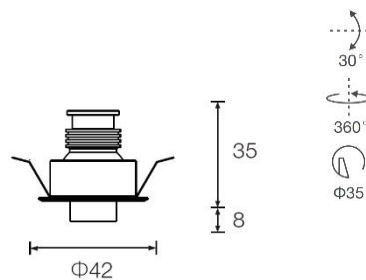

## 灯具规格

色温	2700K/3000K/4000K
光束角	8-40°
色容差	SDCM $\leq$ 3
显色指数	Ra $\geq$ 90
功率	3W
输入电压	220-240V~50/60Hz
调光方式	非调光
调光深度	/
灯具寿命	30000H
光源类型	LED (SMD)
光源数量	1
安装方式	嵌入式
天花厚度	4-10mm
产品材质	铝合金
外观颜色	喷砂氧化黑色 YB
表面工艺	阳极氧化
重量	0.084kg
绝缘等级	Class 2
防护等级	IP20

## Alano--嵌入式小射灯

灯体小巧，做工精致，开孔尺寸仅 35mm，可进行水平 360°旋转，垂直 30°调节，可选蜂窝网或者遮光筒版本以得到较好的防眩效果；根据现场需求，可手动调节 8-40°光束角。

## 配光曲线

	光束角	30°	H(m)	E(lx)	D(cm)
	功率	3W	1	427	44
	中心光强	657cd	2	107	88
	光通量	153lm	3	47	132
	眩光指数	UGR<9	4	27	177